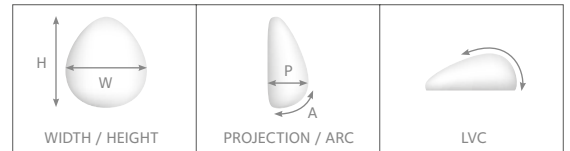

CoGel™

by NAGÔR®

Ürüne Genel Bakış

- Nagotex® orta dokulu yüzey.
- Geliştirilmiş köşe kavrisleriyle daha doğal görünüm ve doğal his.
- Doğal doku formu sürekliliği.
- 7 adet oryantasyon noktası.

Firm Cohesive and Mid-textured

XL1 (L) Low Height (1) Low Projection

Product Code	Base Width (cm)	Height (cm)	Anterior Proj. (cm)	Arc Lgth. (cm)	Weight (g)	LVC (cm)
XL1-105	9.5	8.0	3.0	4.3	105	6.1
XL1-120	10.0	8.5	3.2	4.6	120	6.5
XL1-140	10.5	9.0	3.4	4.9	140	6.9
XL1-170	11.0	9.5	3.6	5.1	170	7.2
XL1-210	11.5	10.0	3.8	5.4	210	7.6
XL1-230	12.0	10.5	4.0	5.7	230	8.0
XL1-250	12.5	11.0	4.2	5.9	250	8.4
XL1-300	13.0	11.5	4.4	6.2	300	8.8
XL1-330	13.5	12.0	4.6	6.4	330	9.1
XL1-380	14.0	12.5	4.8	6.7	380	9.6

XL2 (L) Low Height (2) Moderate Projection

Product Code	Base Width (cm)	Height (cm)	Anterior Proj. (cm)	Arc Lgth. (cm)	Weight (g)	LVC (cm)
XL2-120	9.5	8.0	3.7	4.9	120	6.7
XL2-145	10.0	8.5	3.9	5.2	145	7.1
XL2-170	10.5	9.0	4.1	5.4	170	7.5
XL2-195	11.0	9.5	4.3	5.7	195	7.9
XL2-230	11.5	10.0	4.5	6.0	230	8.3
XL2-265	12.0	10.5	4.7	6.3	265	8.7
XL2-295	12.5	11.0	4.9	6.5	295	9.1
XL2-340	13.0	11.5	5.1	6.8	340	9.5
XL2-385	13.5	12.0	5.3	7.0	385	9.9
XL2-425	14.0	12.5	5.5	7.3	425	10.3

XL3 (L) Low Height (3) High Projection

Product Code	Base Width (cm)	Height (cm)	Anterior Proj. (cm)	Arc Lgth. (cm)	Weight (g)	LVC (cm)
XL3-160	9.5	8.0	4.5	5.4	160	7.5
XL3-175	10.0	8.5	4.7	5.7	175	8.0
XL3-200	10.5	9.0	4.9	5.9	200	8.4
XL3-240	11.0	9.5	5.2	6.2	240	8.8
XL3-275	11.5	10.0	5.4	6.5	275	9.2
XL3-305	12.0	10.5	5.6	6.8	305	9.6
XL3-350	12.5	11.0	5.9	7.0	350	10.0
XL3-410	13.0	11.5	6.2	7.3	410	10.4
XL3-450	13.5	12.0	6.3	7.5	450	10.8
XL3-480	14.0	12.5	6.4	7.8	480	11.2